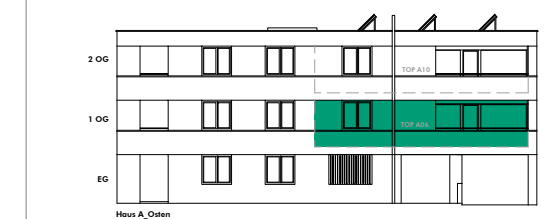

Bahngasse, Lustenau

2-Zimmer Wohnung I Top A06 I Haus A I 1 Obergeschoss

Wohnfläche: 60.16 m² | Terrasse: 12.72 m²

INFORMATIONEN

LEGENDE: EV Elektroverteiler BH Brüstungshöhe
HV Heizungsverteiler DA Dunstabzug
Wendekreis Rollstuhl / dm 1.50 m

M 1: 75

LAGEPLÄNE

BEMERKUNGEN

20.05.2019

Alle Maße sind Rohbaumaße und ca. Angaben und können zur Natur differieren.

Strichliert dargestellte Einrichtungsgegenstände im Sanitärbereich sind nicht in der Grundausrüstung enthalten.