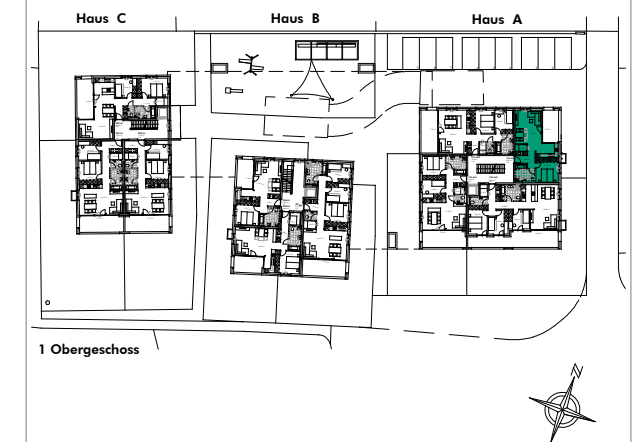

Bahngasse, Lustenau

2-Zimmer Wohnung I Top A06 I Haus A I 1 Obergeschoss

Wohnfläche: 60.16 m² | Terrasse: 12.72 m²

INFORMATIONEN

LEGENDE: EV Elektroverteiler BH Brüstungshöhe
HV Heizungsverteiler DA Dunstabzug
Wendekreis Rollstuhl / dm 1.50 m

M 1: 75

LAGEPLÄNE

BEMERKUNGEN

20.05.2019

Alle Maße sind Rohbaumaße und ca. Angaben und können zur Natur differieren.

Strichliert dargestellte Einrichtungsgegenstände im Sanitärbereich sind nicht in der Grundausrüstung enthalten.