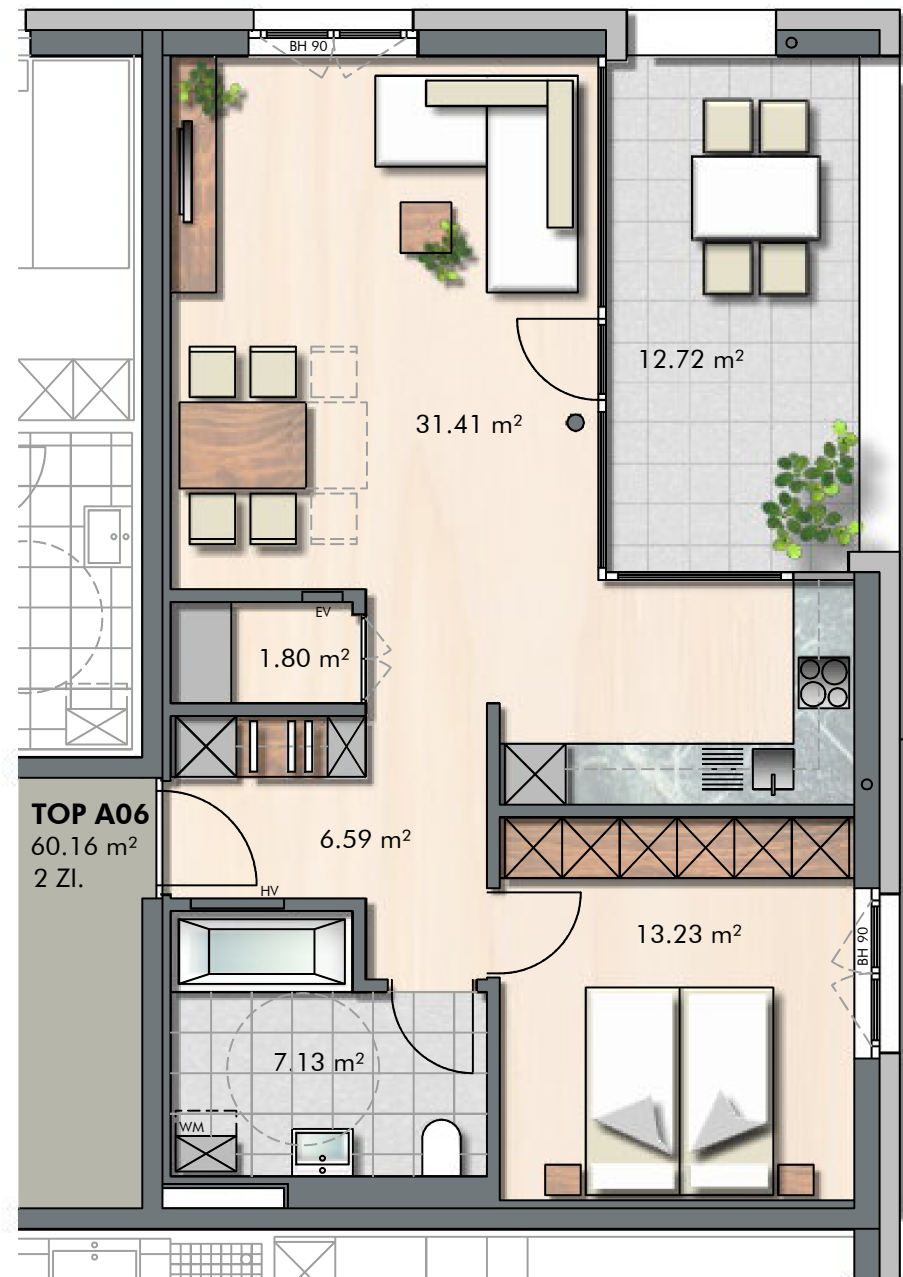

Bahngasse, Lustenau

2-Zimmer Wohnung I Top A06 I Haus A I 1 Obergeschoss

Wohnfläche: 60.16 m² | Terrasse: 12.72 m²

INFORMATIONEN

LEGENDE: EV Elektroverteiler BH Brüstungshöhe
HV Heizungsverteiler DA Dunstabzug
Wendekreis Rollstuhl / dm 1.50 m

M 1: 75

LAGEPLÄNE

BEMERKUNGEN

20.05.2019

Alle Maße sind Rohbaumaße und ca. Angaben und können zur Natur differieren.

Strichliert dargestellte Einrichtungsgegenstände im Sanitärbereich sind nicht in der Grundausrüstung enthalten.