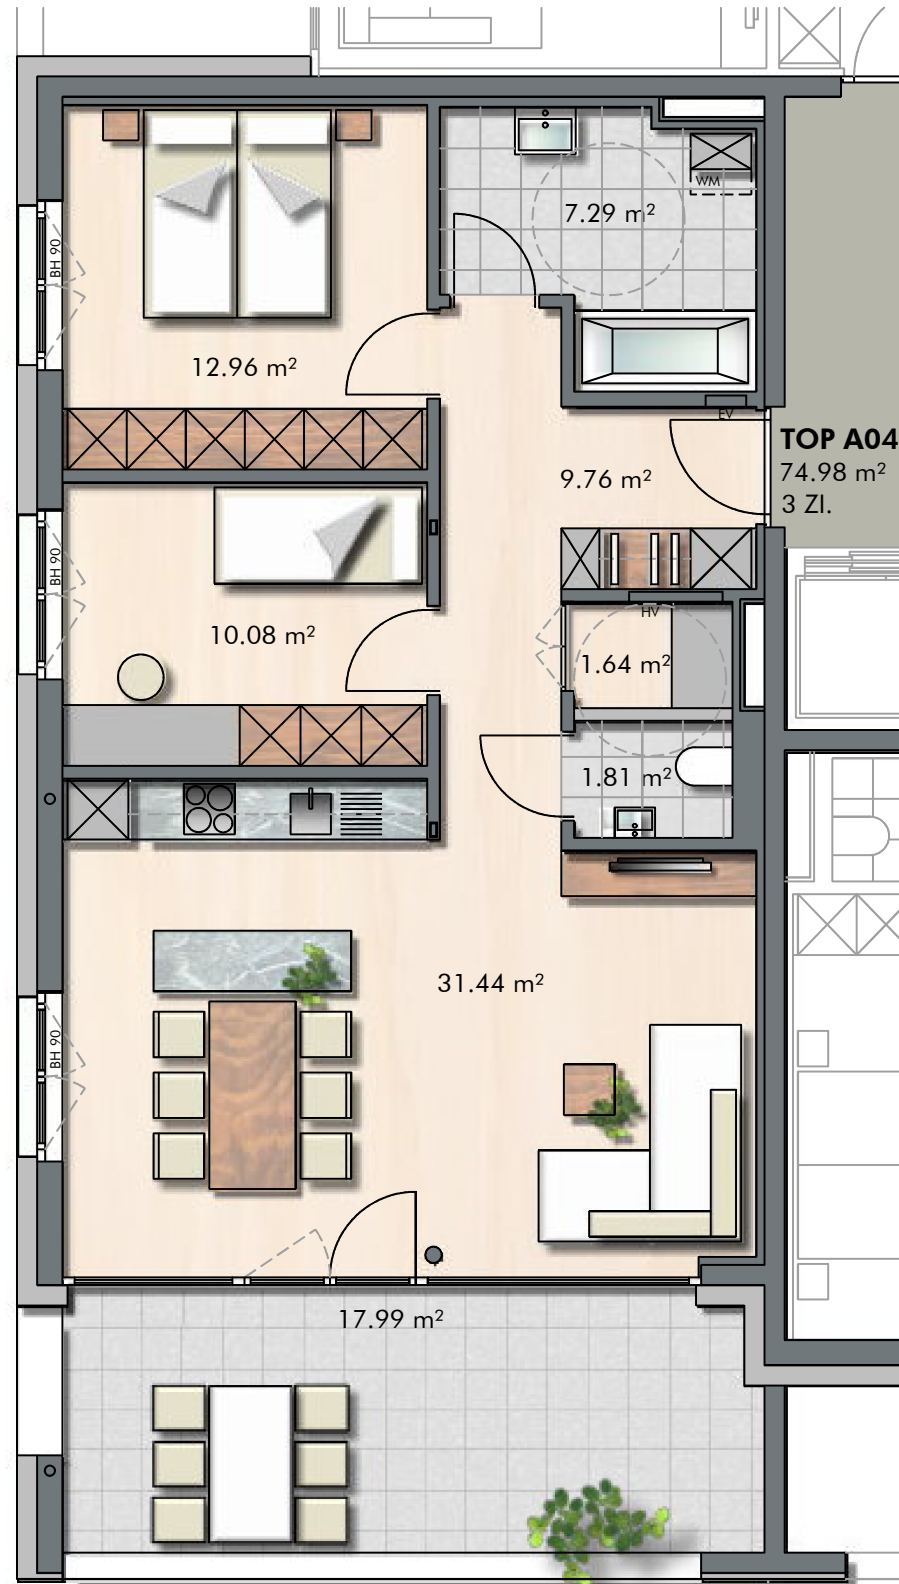

Bahngasse, Lustenau

3-Zimmer Wohnung I Top A04 I Haus A I 1 Obergeschoss

Wohnfläche: 74.98 m<sup>2</sup> | Terrasse: 17.99 m<sup>2</sup>

**INFORMATIONEN**

LEGENDE: EV Elektroverteiler BH Brüstungshöhe  
HV Heizungsverteiler DA Dunstabzug  
Wendekreis Rollstuhl / dm 1.50 m

M 1: 75

**LAGEPLÄNE**

**BEMERKUNGEN**

20.05.2019

Alle Maße sind Rohbaumaße und ca. Angaben und können zur Natur differieren.

Strichliert dargestellte Einrichtungsgegenstände im Sanitärbereich sind nicht in der Grundausrüstung enthalten.